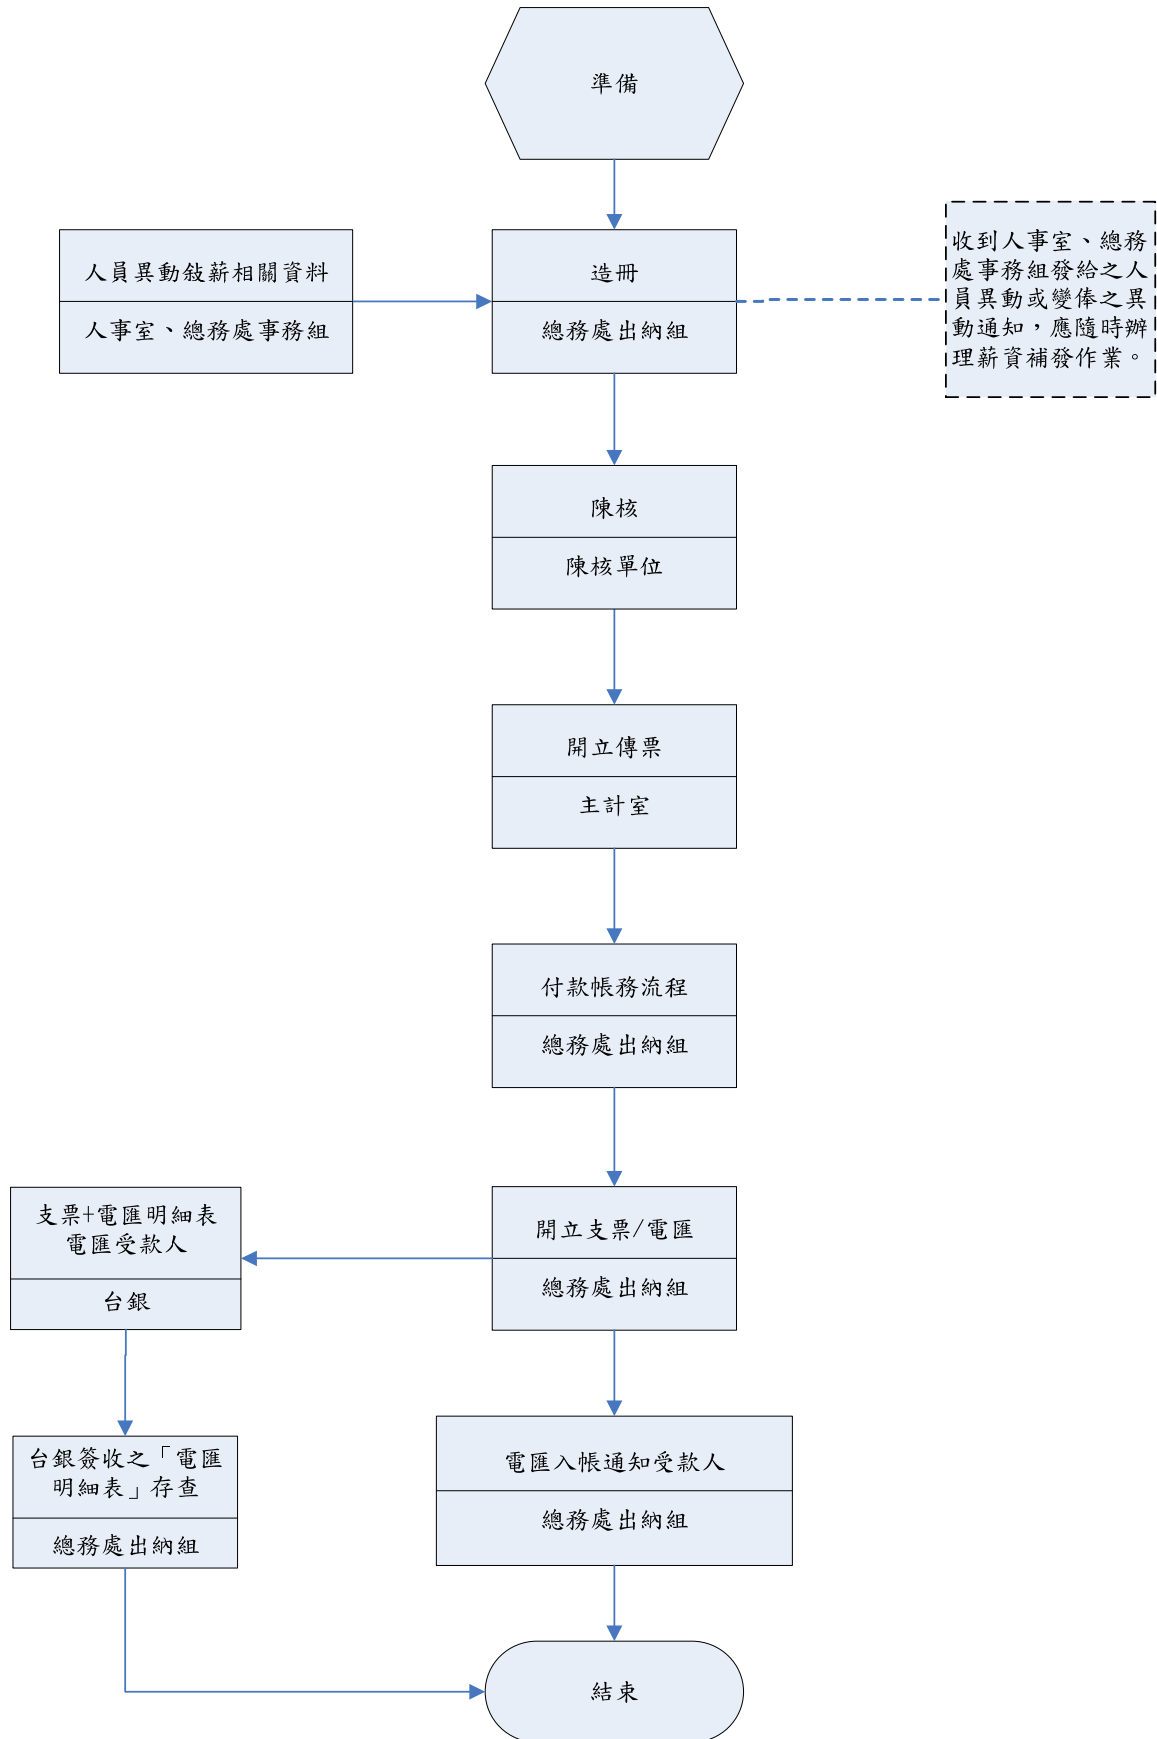

國立中山大學總務處薪資發放作業流程圖

國立中山大學總務處薪資補發作業流程圖

國立中山大學總務處薪資收回作業流程圖

國立中山大學總務處薪資所得暨所得稅歸戶作業流程圖