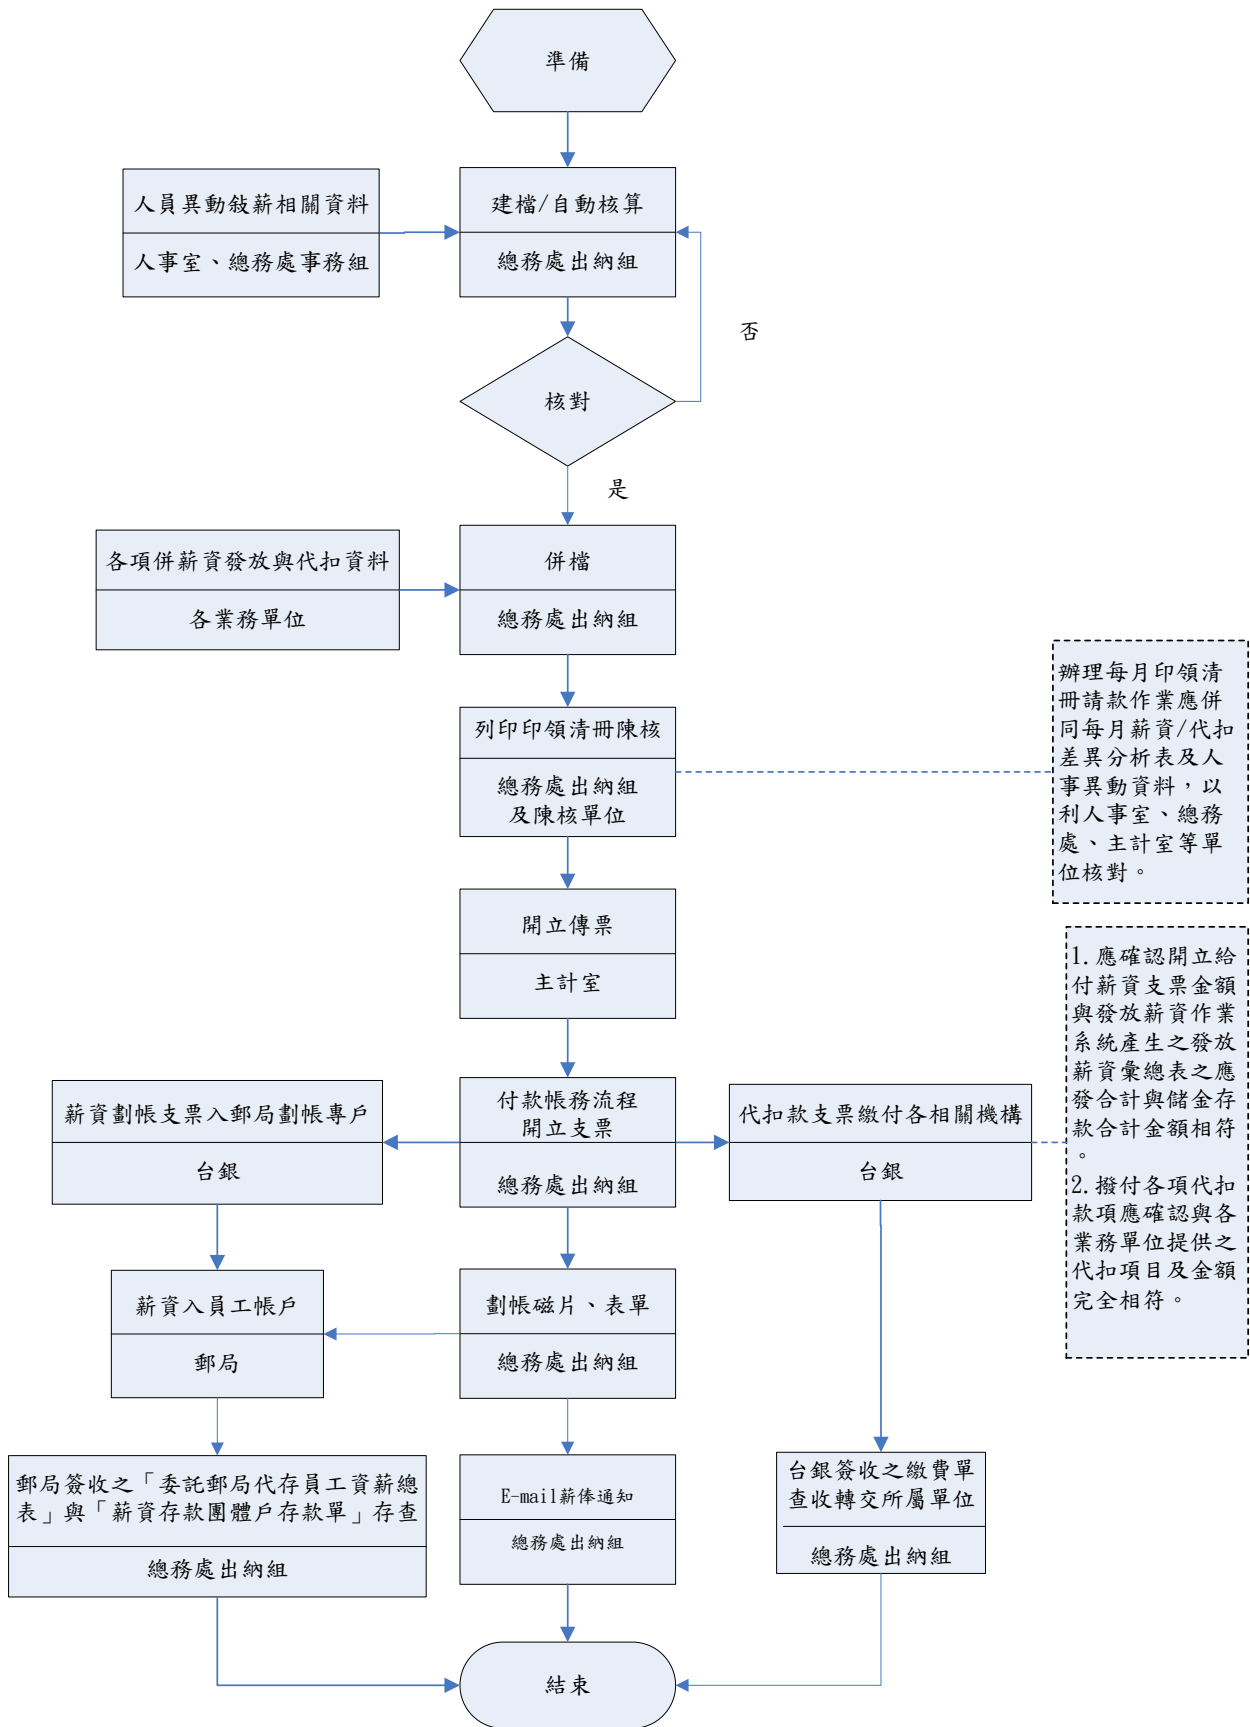

國立中山大學總務處薪資發放作業流程圖

國立中山大學總務處薪資補發作業流程圖

國立中山大學總務處薪資收回作業流程圖

國立中山大學總務處薪資所得暨所得稅歸戶作業流程圖